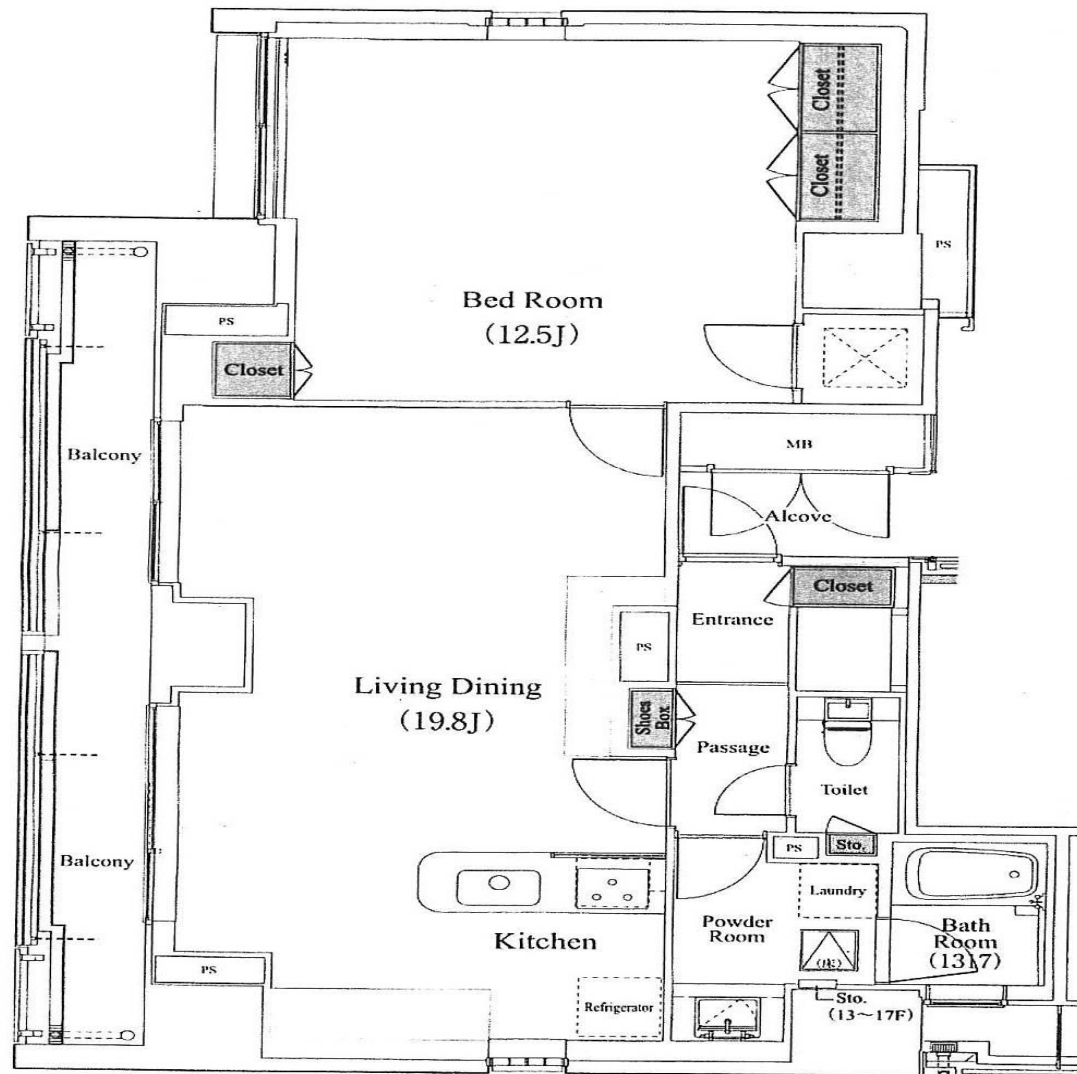

物件名 **MODERNO TORRE 松涛 #1502**  
 タイプ **マンション**  
 所在地 **東京都渋谷区松涛2-20-10**  
 交通 **井の頭線神泉駅徒歩7分**  
 賃料 **400,000円 (管理費込)**  
 敷金 **2ヶ月**  
 礼金 **1ヶ月**  
**1LDK**  
 面積 **77.41㎡**  
 竣工 **2008年**  
 駐車場 **31,500円/月**  
 設備 **冷暖房**  
 入居日 **即**  
 その他 **更新料/新賃料の1ヶ月分**